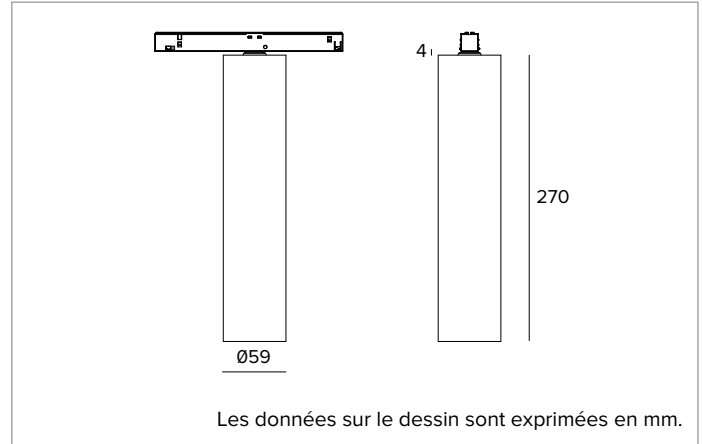

1T9853EL | FORTYEIGHT Label 6 - Fix

Luminaire professionnel pour sources LED à lumière directe, alimenté à très basse tension

	3000K	H(m)	D(m)	Emax(lx)
	Ra90		45°	
	Fixture Power	9W	1	0.84
	Source Flux	1182lm	2	1.68
	Fixture Flux	879lm	3	2.52
	Efficacy	97lm/W	4	3.35
TS1982	Imax=1370cd/klm	Imax	1619cd	5
			4.19	65

CCT nominale : 3000K

SDCM : 1,5

Durée utile (L80/B10) : >50000h tq +25°C

CARACTÉRISTIQUES DE L'ÉCLAIRAGE

Version MWFL - optique de précision avec réflecteur à facettes convexes en aluminium anodisé spéculaire, filtre holographique diffuseur et anneau cut-off en silicone noir.

Corps cylindrique en aluminium obtenu par un procédé d'extrusion et revêtu d'une peinture en poudre.

Couleur et finition : Blanc platre

Dimensions : D=59mm

Poids : 0,6Kg

Version : ON-OFF

Degré de protection : IP20